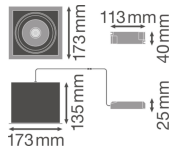

Technische Daten Ledvance LED-Spot
 Quadrat schwenkbar Schwarz-Weiß
 30W 2700lm 36D - 830 Warmweiß |
 Ausschnitt 164mm

[Produkt ansehen](#)

Technische Daten

Artikelnummer	234255
EAN	4058075113923
Marke	Ledvance
Herstellernamen	SP MULTI 1X30W/3000K FL WT/BK
Beleuchtungsdirekt All-in Garantie	3 Jahre
Durchschnittliche Lebensdauer (Stunden)	50000

Technische Informationen

Technologie	LED Integriert
Lampen Spannung (V)	220-240
Dimmbar	Nicht dimmbar
Farbcode	830 Warmweiß
Lichtfarbe (Kelvin)	3000 Warmweiß
Farbwiedergabestufe (Ra)	80-89 - Gute Farbwiedergabe
Helle Farbe	Weiß
Farbsteuerung	Einzelfarbe
Lumen Watt Verhältnis (Lm/W)	90
Abstrahlwinkel (Grad)	36
Produkttyp	LED Strahler

Informationen zur Leuchte

Inkl. Leuchtmittel	Ja
Befestigung	Einbau
Ausgeschnitten (mm)	164x164
Installationstiefe(mm)	250
IP-Schutzklasse	IP20 - nahezu staubdicht
Prallschutz	IK03 - 0.35 Joule
Betriebstemperatur	-10°C bis +40°C
Gehäuse	Aluminium
Sockelfarbe	Weiß
Notfallbeleuchtung	Keine Notbeleuchtung
Leistungsfaktor	>0.90
Schwenkbar	Ja
Produktserie	SPOT MULTI

Maße

Länge (mm)	173
Breite (mm)	173
Höhe (mm)	135
Durchmesser (mm)	173

Sensorinformationen

Warum BeleuchtungDirekt?

Sensortyp

Kein Sensor

persönliche **Beratung**

individuelle Angebote